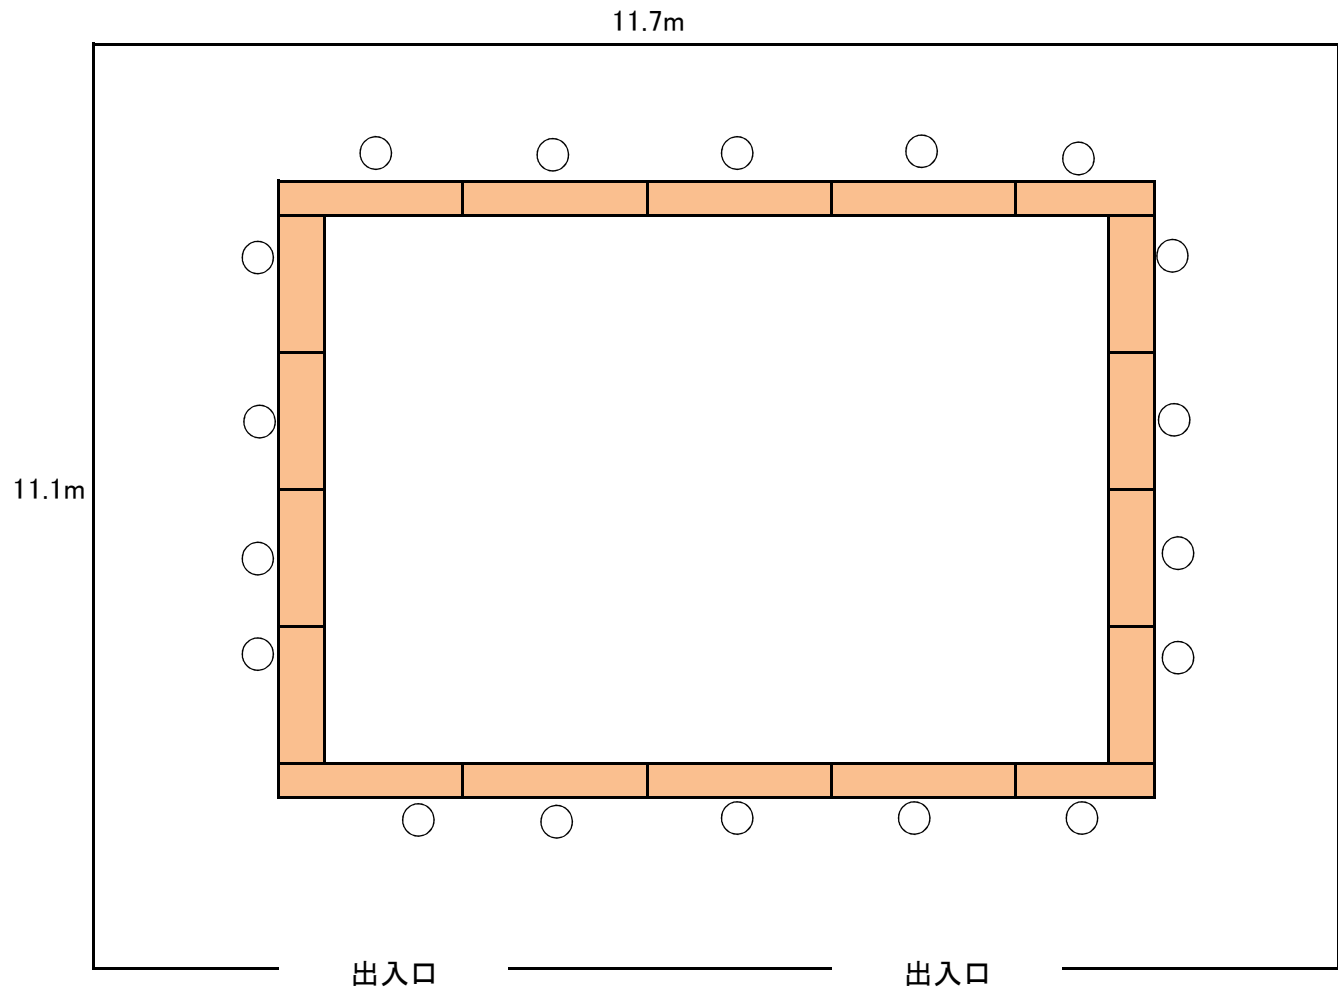

# ～会場レイアウト(例)～

1階 出島の間 128.76m<sup>2</sup>

## スクール形式

2名掛け形式 52名  
ソーシャルディスタンス形式 26名

# □の字式

2名掛け形式 36名

ソーシャルディスタンス形式 18名

テーブルサイズ  
45cm