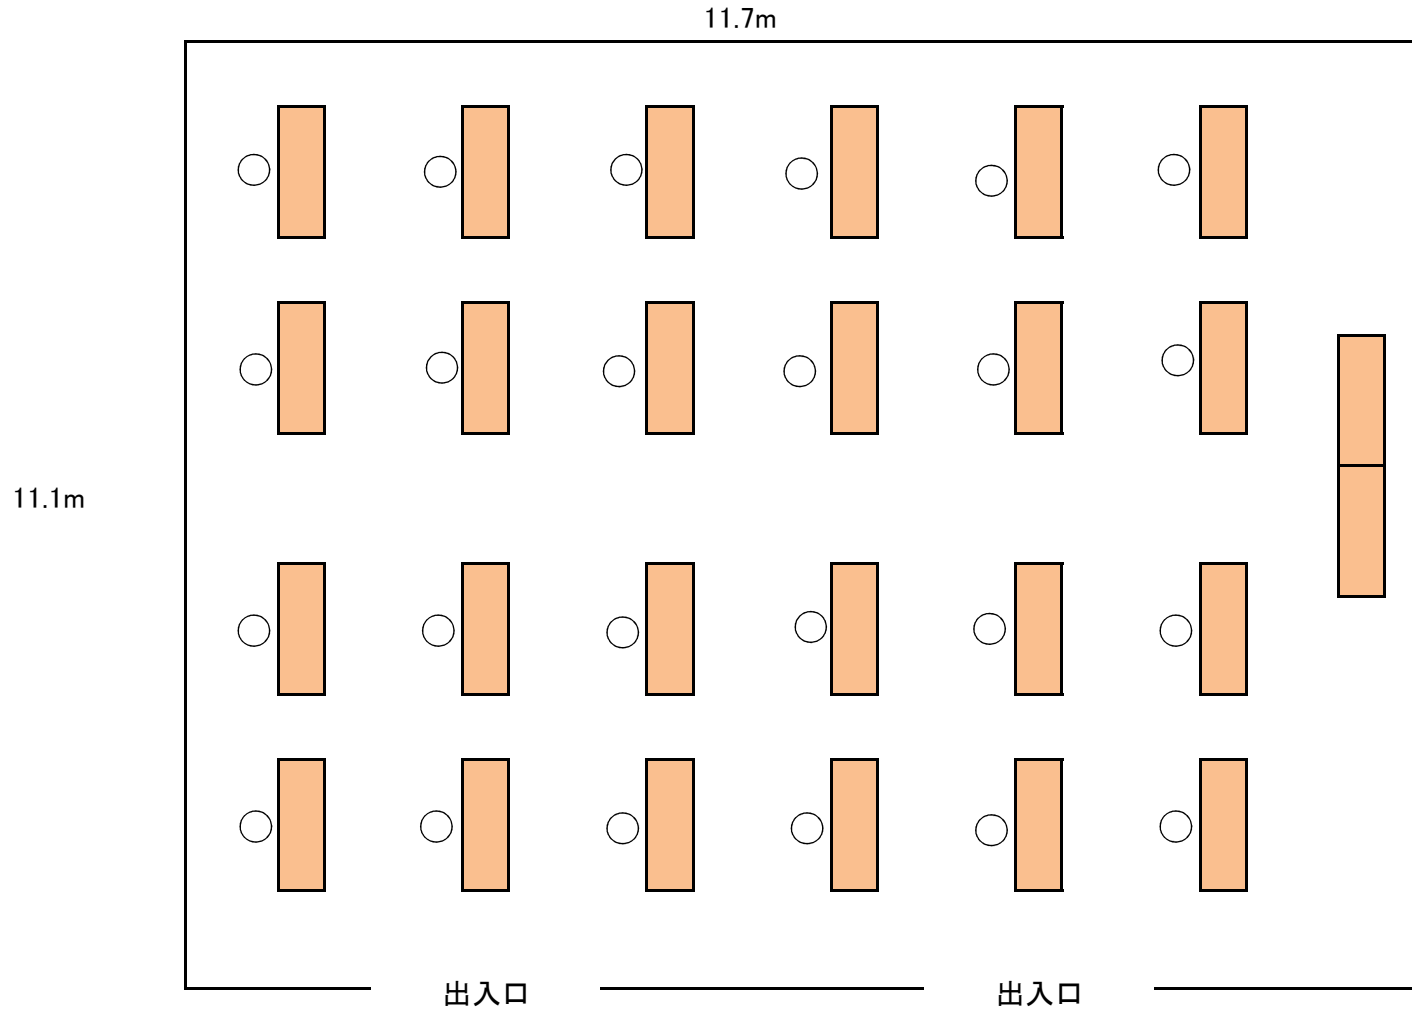

# ～会場レイアウト(例)～

1階 出島の間 128.76m<sup>2</sup>

## スクール形式

2名掛け形式 52名  
ソーシャルディスタンス形式 26名

# □の字式

2名掛け形式 36名

ソーシャルディスタンス形式 18名

テーブルサイズ  
45cm