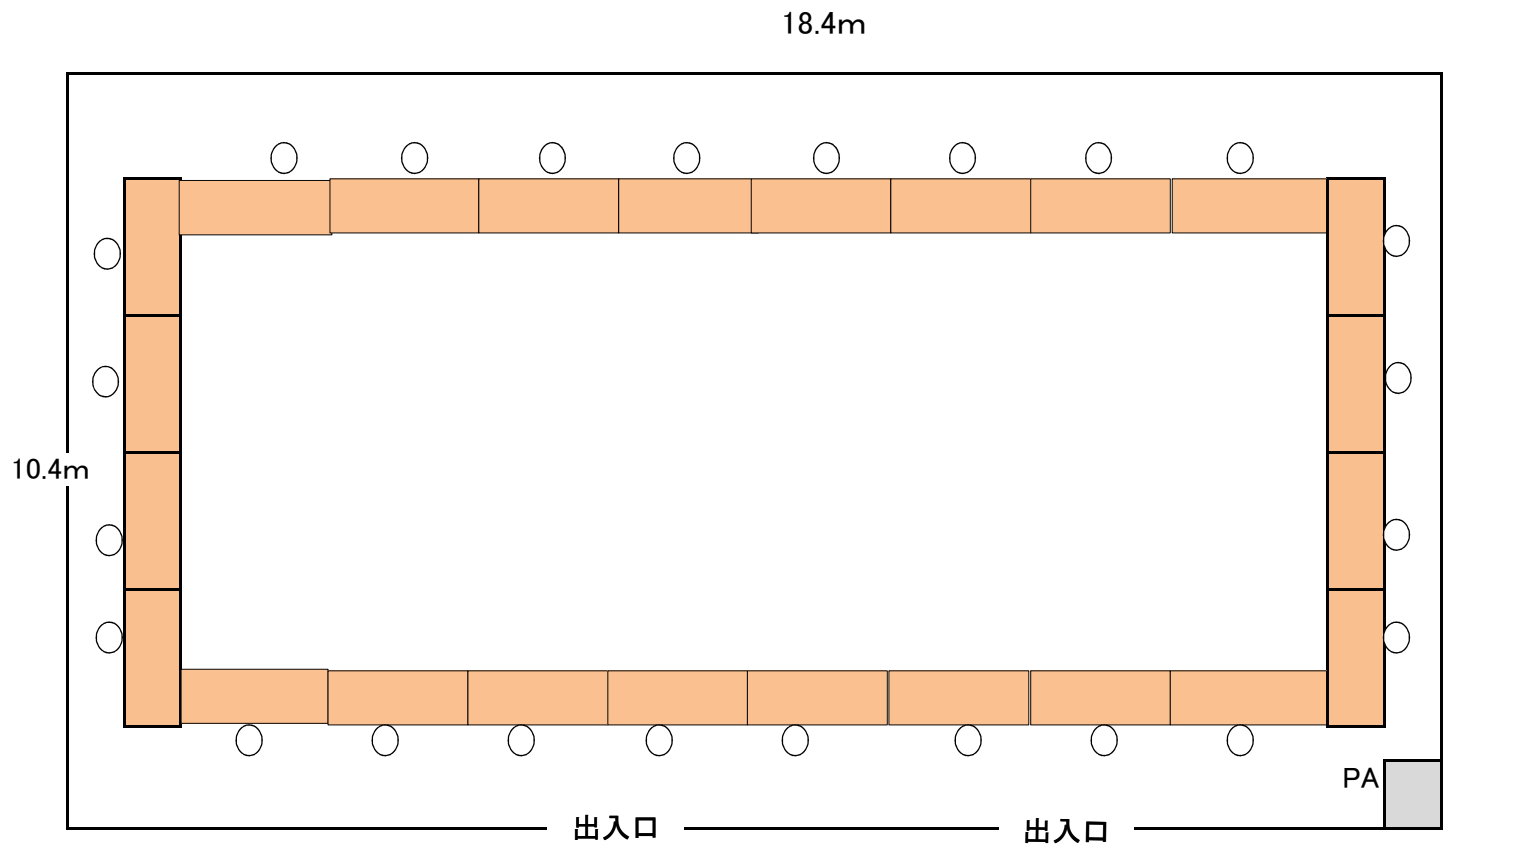

3階 紫陽花の間 199.02m²

スクール形式

18.4m

2名掛け形式 72名
ソーシャルディスタンス形式 36名

□の字式

2名掛け形式 48名
ソーシャルディスタンス形式 24名

テーブルサイズ
1.8m 45cm