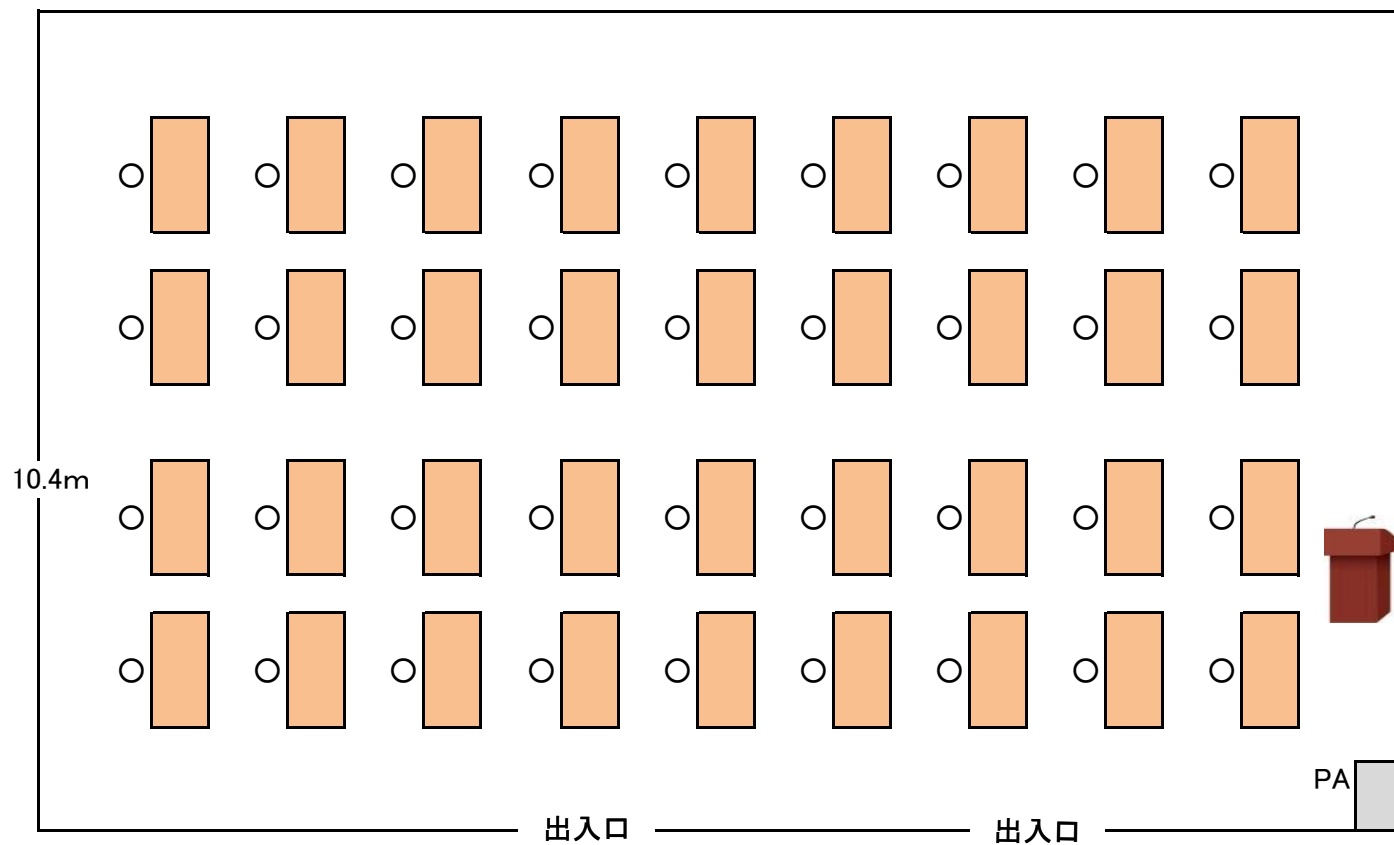

3階 紫陽花の間 199.02m²

スクール形式

18.4m

2名掛け形式 72名
ソーシャルディスタンス形式 36名

□の字式

2名掛け形式 48名
ソーシャルディスタンス形式 24名

テーブルサイズ
1.8m 45cm